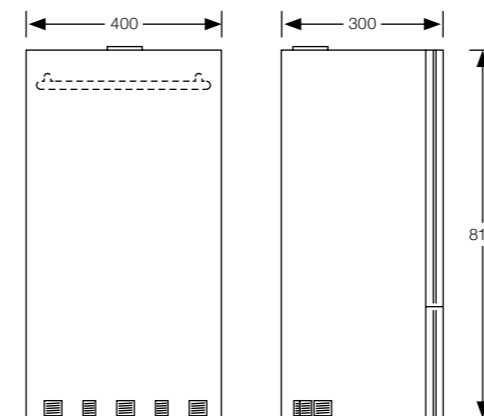

Logamax plus GB072'nizi Buderus uzmanlığı ile üretilen modülasyonlu oda kumandaları ile kullanın; hem doğalgaz harcamalarınızı kontrol ederek daha fazla tasarruf sağlayın hem de kombinizin konforunu daha fazla yaşayın.