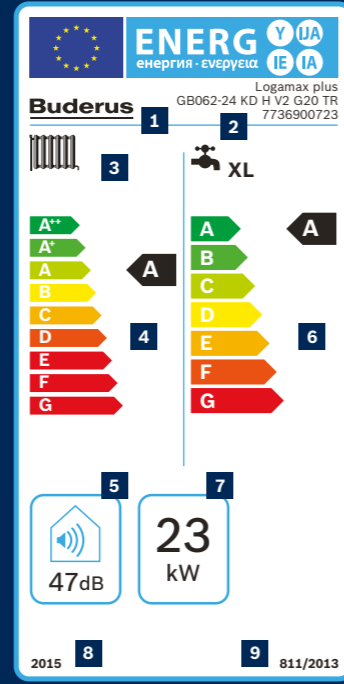

YouTube Channel
youtube.com/channel/UC38JIVzIBxHVkXg0lwCEMpA

Buderus

Geleceğin ısıtma sistemleri.

Yoğuşmalı Kombi Logamax plus GB062

Buderus

Geleceğin ısıtma sistemleri.

- 1 Tedarikçi Adı / Markası
- 2 Model İsmi, Model Tanımı, Malzeme Numarası
- 3 Mahal Isıtma Fonksiyonu ve Su Isıtma Fonksiyonu (Yük Profili ile beraber)
- 4 Mevsimsel Mahal Isıtması Enerji Verimliliği Sınıfı
- 5 Ses Gücü Seviyesi
- 6 Mevsimsel Su Isıtması Enerji Verimliliği Sınıfı Heating output
- 7 Nominal Isıl Güç
- 8 Direktif Geçerlilik Başlangıç Tarihi (AB için)
- 9 AB Direktif Numarası

Her türlü sorunuz için Müşteri İlişkileri Merkezimizi arayabileceğinizi biliyor musunuz?

Yüksek verimli teknoloji, düşük yakıt tüketimi.

Buderus Logamax plus GB062'nin 30 kW kapasitesi ile kesintisiz sıcak su konforunu maksimum seviyede yaşayacak, yüksek enerji verimliliği ile yakıttan tasarruf ederek daha ekonomik ısınmanın keyfine varacaksınız.