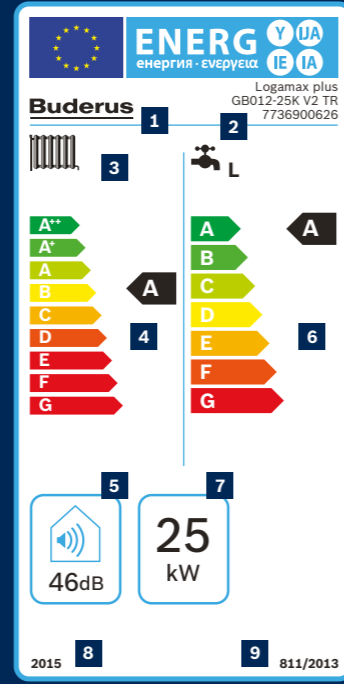

YouTube Channel
youtube.com/channel/UC38JIVzIBxHVkXg0lwCEMpA

Buderus

Geleceğin ısıtma sistemleri.

Yoğuşmalı Kombi Logamax plus GB012

Buderus

Geleceğin ısıtma sistemleri.

- 1 Tedarikçi Adı / Markası
- 2 Model İsmi, Model Tanımı, Malzeme Numarası
- 3 Mahal Isıtma Fonksiyonu ve Su Isıtma Fonksiyonu (Yük Profili ile beraber)
- 4 Mevsimsel Mahal Isıtması Enerji Verimliliği Sınıfı
- 5 Ses Gücü Seviyesi
- 6 Mevsimsel Su Isıtması Enerji Verimliliği Sınıfı Heating output
- 7 Nominal Isıl Güç
- 8 Direktif Geçerlilik Başlangıç Tarihi (AB için)
- 9 AB Direktif Numarası