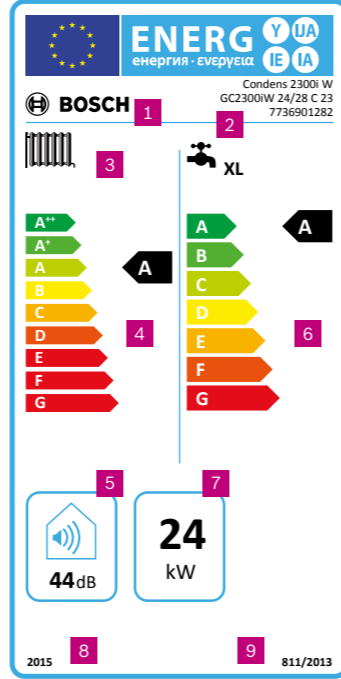

Her türlü sorunuz için 444 2 474 numaralı Müşteri İlişkileri Merkezimizi arayabilirsiniz.

- 1 Tedarikçi Adı / Markası
- 2 Model İsmi, Model Tanımı, Malzeme Numarası
- 3 Mahal Isıtma Fonksiyonu ve Su Isıtma Fonksiyonu (Yük Profili ile beraber)
- 4 Mevsimsel Mahal Isıtması Enerji Verimliliği Sınıfı
- 5 Ses Gücü Seviyesi
- 6 Mevsimsel Su Isıtması Enerji Verimliliği Sınıfı
- 7 Nominal Isıl Güç
- 8 Direktif Geçerlilik Başlangıç Tarihi (AB için)
- 9 AB Direktif Numarası

Maksimum baca tesisatı uzunluğu		
Eş merkezli yatay	60/100	9
	80/125	23
Eş merkezli dikey	60/100	14
	80/125	23