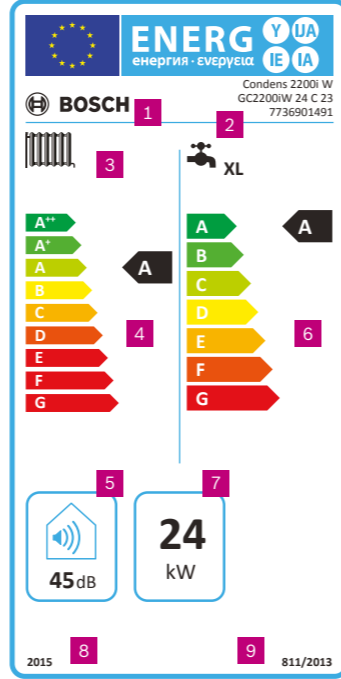

Her türlü sorunuz için 444 2 474 numaralı Müşteri İlişkileri Merkezimizi arayabilirsiniz.

- 1 Tedarikçi Adı / Markası
- 2 Model İsmi, Model Tanımı, Malzeme Numarası
- 3 Mahal Isıtma Fonksiyonu ve Su Isıtma Fonksiyonu (Yük Profili ile beraber)
- 4 Mevsimsel Mahal Isıtması Enerji Verimliliği Sınıfı
- 5 Ses Gücü Seviyesi
- 6 Mevsimsel Su Isıtması Enerji Verimliliği Sınıfı
- 7 Nominal Isıl Güç
- 8 Direktif Geçerlilik Başlangıç Tarihi (AB için)
- 9 AB Direktif Numarası